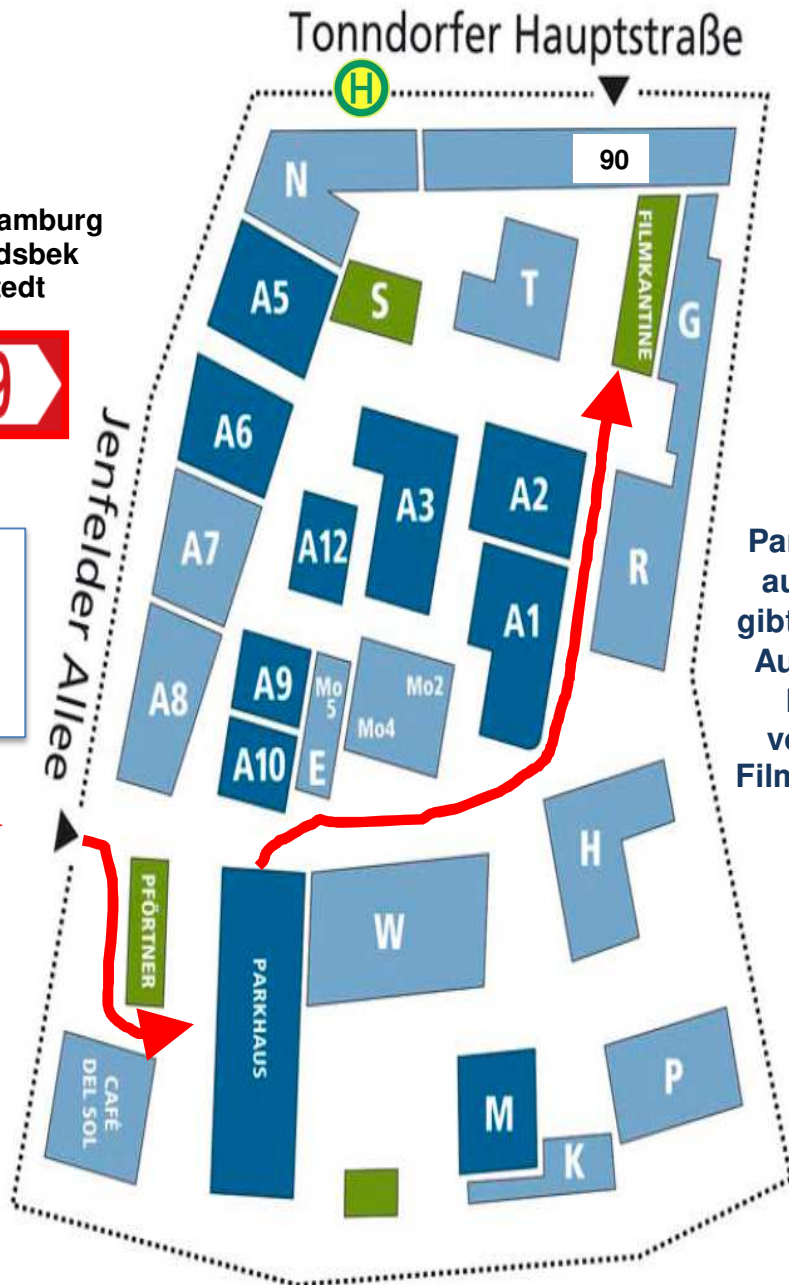

Anfahrtsplan - Filmkantine - Studio Hamburg

Staffelleiter - VG 21 Hamburg e.V.

Spielleiter: Bernd Szymczak - Telefon 0172 252 1667

Spielort - Filmkantine - Jenfelder Allee 80 - 22039 Hamburg

5. Ligaspieltag 8. September 2018 14.00 Uhr

Busstation: Studio Hamburg
von Billstedt / Wandsbek
Farmsen / Rahlstedt

Eingang für
Fussgänger
Am Pfortnerhaus
vorbei

Fußweg vom
Parkhaus zur
Filmkantine
ca. 100 Meter

Zur
Parkhaus-
ausfahrt
gibt es eine
Ausfahrt-
karte
von der
Filmkantine